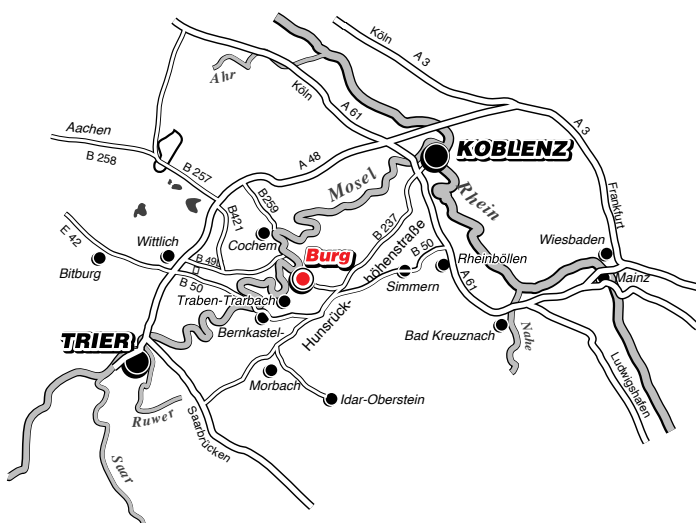

Geehrte Weinfreunde !

In unserem Weingut ist es Tradition mit naturverträglichem Weinanbau, Versorgung des Bodens mit Humus und einer selektiven Lese ein Optimum an Qualität zu erzeugen. An den Steilhängen des Moseltals haben wir die edelste Weißweinsorte der Welt, den **Riesling** angepflanzt. In den Hang- und Flachlagen wachsen: Müller-Thurgau, Kerner, Weißer Burgunder und Grauer Burgunder. Bei den Rotweinsorten hat sich der Blauer Spätburgunder und der Dornfelder bewährt.

Über einen Besuch unseres Hauses, verbunden mit einer individuellen Weinprobe, würden wir uns freuen.

Information und erreichbar unter:

www.weinhaus-moselblick.de
info@weinhaus-moselblick.de

Telefon: 06541-9228
Fax 06541 - 5320

Holger und Ursula Conrad

Ihr Weg nach Burg zu unserem Weingut:

Lieferungs- und Zahlungsbedingungen

Die Preise verstehen sich per Flasche, Glas und Karton. Leergut wird leihweise überlassen und wird bei Gelegenheit mitgenommen.

Für eine inzwischen ausgegangene Weinmarke erlaube ich mir, eine gleichwertige Ersatzsorte zu liefern.

Die Lieferung erfolgt im Auslieferungsbereich meines Lieferwagens (Bei Abnahme ab 36 Flaschen) frei Haus in Kartons zu 6 und 12 Flaschen.

Im Preis enthalten ist die gesetzliche Mehrwertsteuer, Glas und Verpackung.

Gerne verweisen wir noch mal auf die Möglichkeit Wein schnell auf dem Postweg zu bestellen.

Die Weine sind abgepackt in 21er Kartons a. 0,75Ltr. und in 18er Kartons a. 1Ltr.

Die Flaschen im jeweiligen Karton können auch sortiert bestellt werden und werden Ihnen **frachtfrei** geschickt.

Kleinere Verpackungseinheiten 1er, 2er, 3er, 6er, 12er Kartons, werden mit dem Portosatz von 8,50 € berechnet.

Rechnungen sind zahlbar, netto Kasse.

Mit dem Erscheinen dieser Liste verlieren alle früheren Angebote ihre Gültigkeit.

WEINGUT KREUZGARTEN

Holger - Conrad

56843 BURG / MOSEL

Moselstr. 7

Telefon 0 65 41 / 92 28

E-Mail: info@weingut-kreuzgarten.de

Internet: www.weingut-kreuzgarten.de

Mobil: 01 71 / 2 85 05 73

WEINPREISLISTE

Winter 20/21