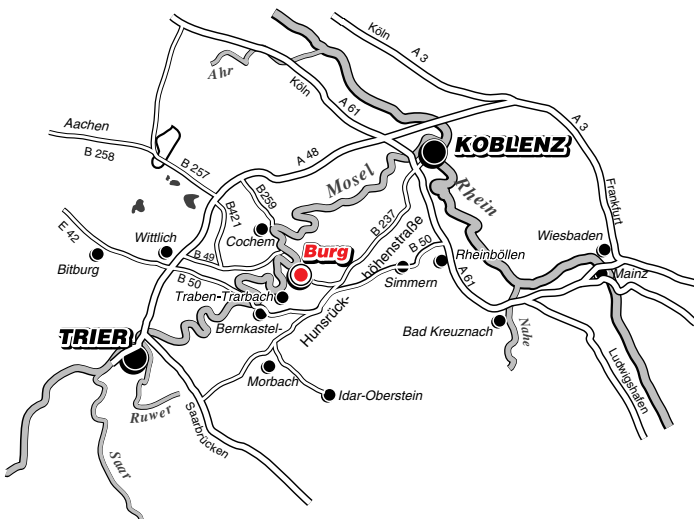

Geehrte Weinfreunde !

*In unserem Weingut ist es Tradition mit naturverträglichem Weinanbau, Versorgung des Bodens mit Humus und einer selektiven Lese ein Optimum an Qualität zu erzeugen. An den Steilhängen des Moseltals haben wir die edelste Weißweinsorte der Welt, den **Riesling** angepflanzt. In den Hang- und Flachlagen wachsen: Müller-Thurgau, Kerner, Weißer Burgunder und Grauer Burgunder. Bei den Rotweinsorten hat sich der Blauer Spätburgunder und der Dornfelder bewährt.*

Über einen Besuch unseres Hauses, verbunden mit einer individuellen Weinprobe, würden wir uns freuen.

Information und erreichbar unter:

www.weinhaus-moselblick.de
info@weinhaus-moselblick.de

Telefon: 06541-9228
Fax 06541 - 5320

Holger und Ursula Conrad

Ihr Weg nach Burg zu unserem Weingut:

Lieferungs- und Zahlungsbedingungen

Die Preise verstehen sich per Flasche, Glas und Karton. Leergut wird leihweise überlassen und wird bei Gelegenheit mitgenommen.

Für eine inzwischen ausgegangene Weinmarke erlaube ich mir, eine gleichwertige Ersatzsorte zu liefern.

Die Lieferung erfolgt im Auslieferungsbereich meines Lieferwagens (Bei Abnahme ab 36 Flaschen) frei Haus in Kartons zu 6 und 12 Flaschen.

Im Preis enthalten ist die gesetzliche Mehrwertsteuer, Glas und Verpackung.

Gerne verweisen wir noch mal auf die Möglichkeit Wein schnell auf dem Postweg zu bestellen.

Die Weine sind abgepackt in 21er Kartons a. 0,75Ltr. und in 18er Kartons a. 1Ltr.

Die Flaschen im jeweiligen Karton können auch sortiert bestellt werden und werden Ihnen **frachtfrei** geschickt.

Kleinere Verpackungseinheiten 1er, 2er, 3er, 6er, 12er Kartons, werden mit dem Portosatz von 8,50 € berechnet.

Rechnungen sind zahlbar, netto Kasse.

Mit dem Erscheinen dieser Liste verlieren alle früheren Angebote ihre Gültigkeit.

WEINGUT KREUZGARTEN

Holger - Conrad

56843 BURG / MOSEL

Moselstr. 7

Telefon 0 65 41 / 92 28

E-Mail: info@weingut-kreuzgarten.de
Internet: www.weingut-kreuzgarten.de

Mobil: 01 71 / 2 85 05 73

WEINPREISLISTE

Sommer 2020